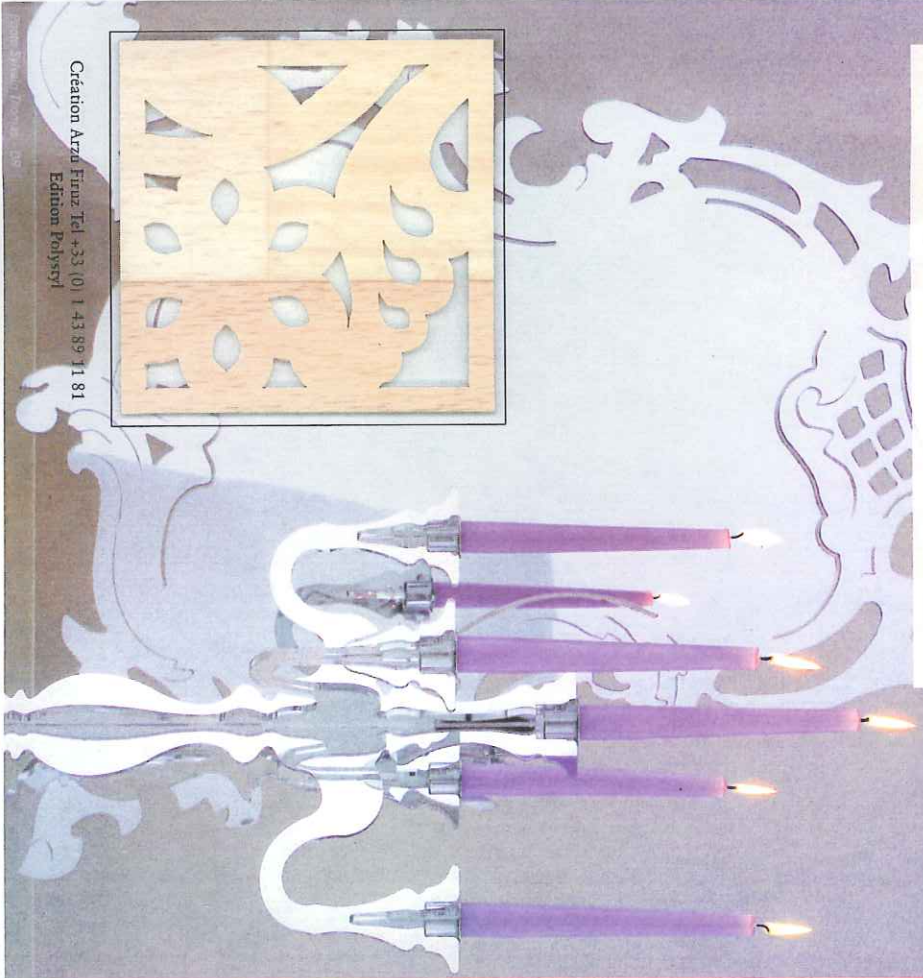

# LACE & VEILS DENTELLES & VOILES

Laser lace, still and always in the spirit of the time. Mirror effect. **▼**  
Dentelles au laser, encore et toujours d'actualité. Effet miroir.

Création Azra Finis. Tél. +33 (0) 1 43 89 71 81  
Edition Polystyl